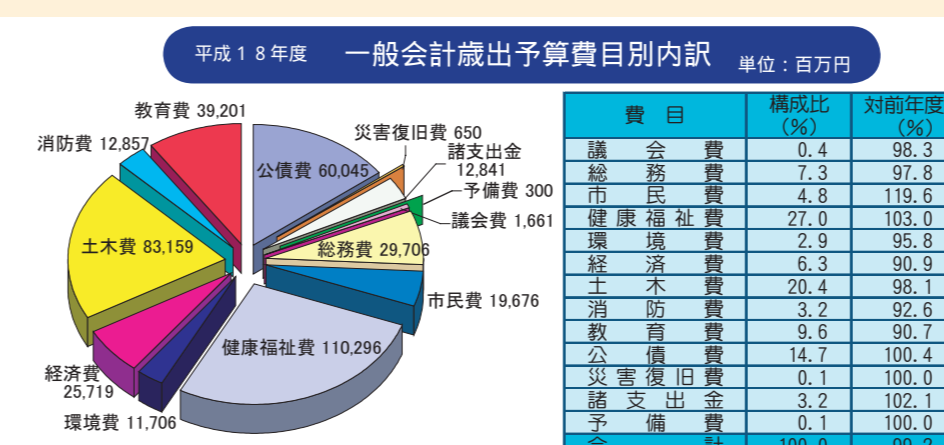

「法人が、こみ減量等様々な観点から判断した自然エネルギー利用の促進経済費」

「平成十八年度は従来より執行する考えである。放課後児童クラブは希望者全員が利用できるよう一学区複数クラブを認めるべき。」

Table with 3 columns: 会計区分, 当初予算額, 対前年度比. Lists various municipal accounts and their budget changes.

「鹿落坂から見た景観で、これは仙台ならではの景観で保存すべき。市長の見解は。」